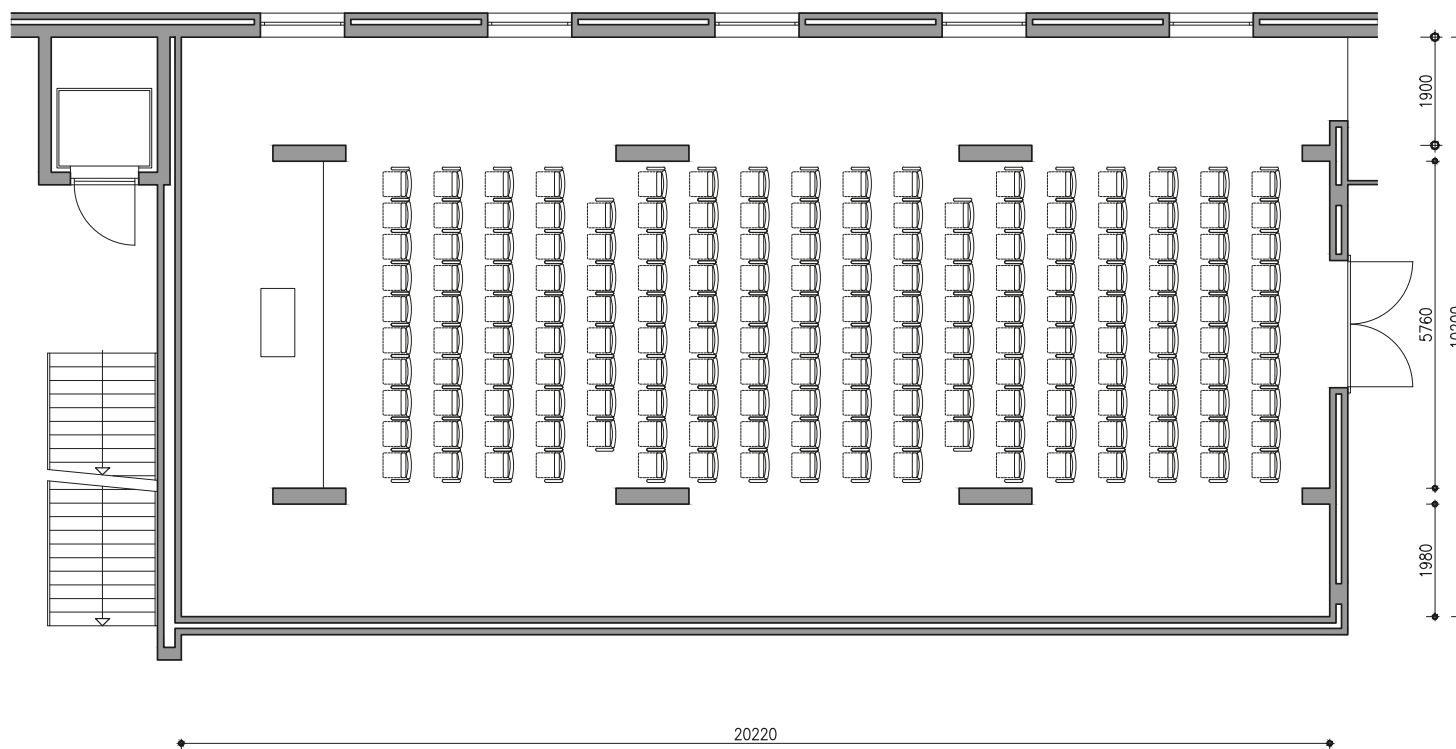

Refter

176 personen - Theateropstelling

Doornburgh
buitenplaats voor kunst en wetenschap

Refter

Locatie in Priorij

Doornburgh
buitenplaats voor kunst en wetenschap