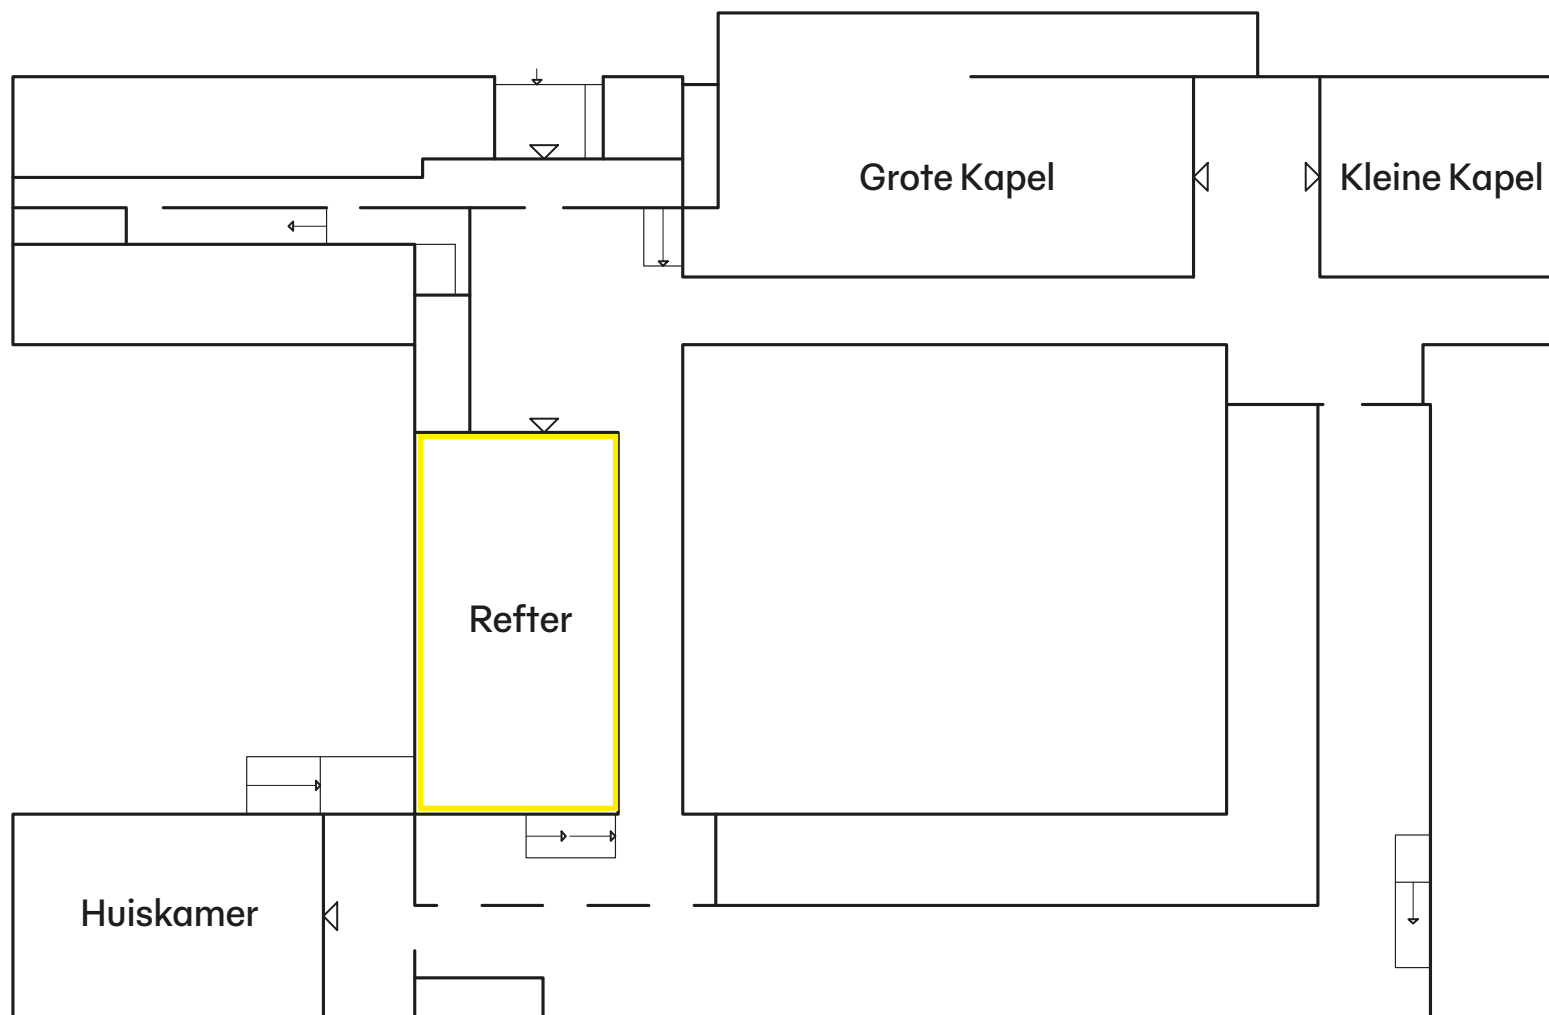

Refter

176 personen - Theateropstelling

Doornburgh
buitenplaats voor kunst en wetenschap

Refter

Locatie in Priorij

Doornburgh
buitenplaats voor kunst en wetenschap